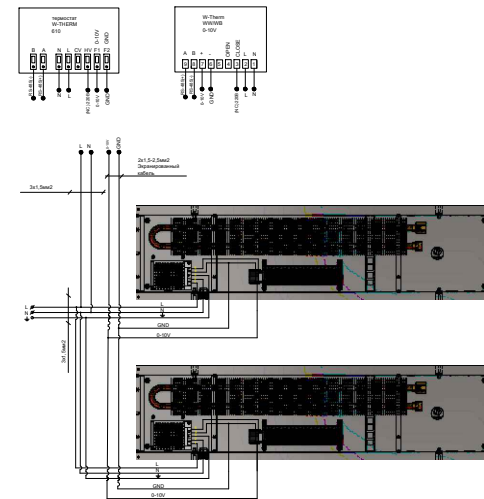

Схема подключения для коннекторов с вентилятором 24В
(вариант с электротермическим приводом "NC")

Схема подключения для коннекторов с вентилятором 24В

схема электропроводки