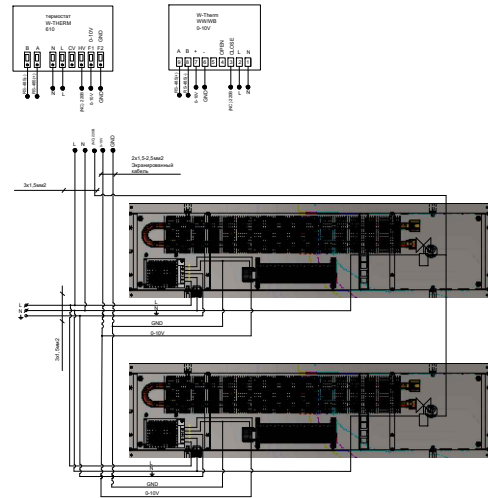

Схема подключения для коннекторов с вентилятором 24В
(вариант с электротермическим приводом "NC")

Схема подключения для коннекторов с вентилятором 24В

схема электропроводки